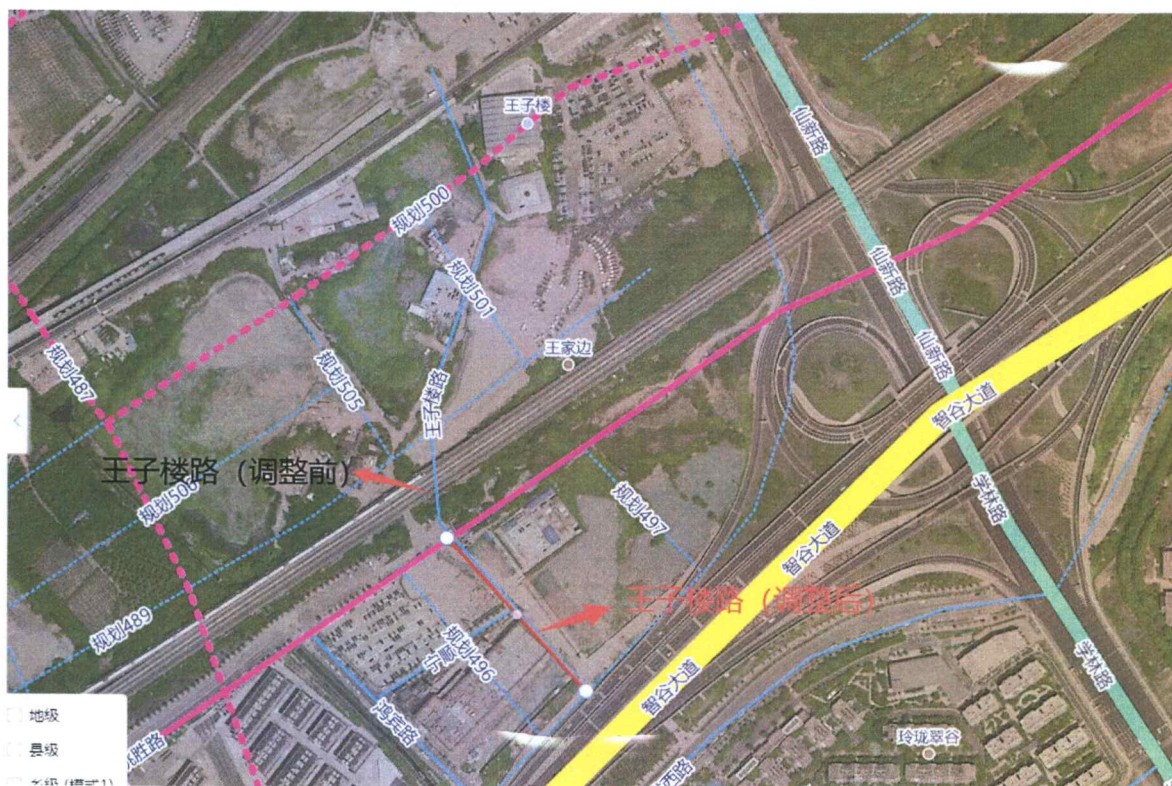

南京市栖霞区人民政府文件

宁栖地名复〔2024〕4号

关于“王子楼路”调整地名命名的批复

尧化办事处：

关于“王子楼路”调整地名命名的申请材料已收悉，经研究，同意“王子楼路”调整地名命名方案，现批复如下：

“王子楼路”（Wángzǐlóu Lù）：位于尧化街道。原王子楼路南起312国道，北至王子楼老村部，长700米，宽5米，沥青路面。老村部已经拆迁，道路进行了调整，调整后的王子楼路位于鸿宾路东侧，南北走向，南起尧林路，北至姚胜路，全长约177米，宽23米，道路为沥青路面。

此复。

附件：道路位置示意图

南京市栖霞区人民政府
地名管理专用章
2024年9月9日

附件

道路位置示意图

南京市栖霞区人民政府办公室

2024年9月9日印发